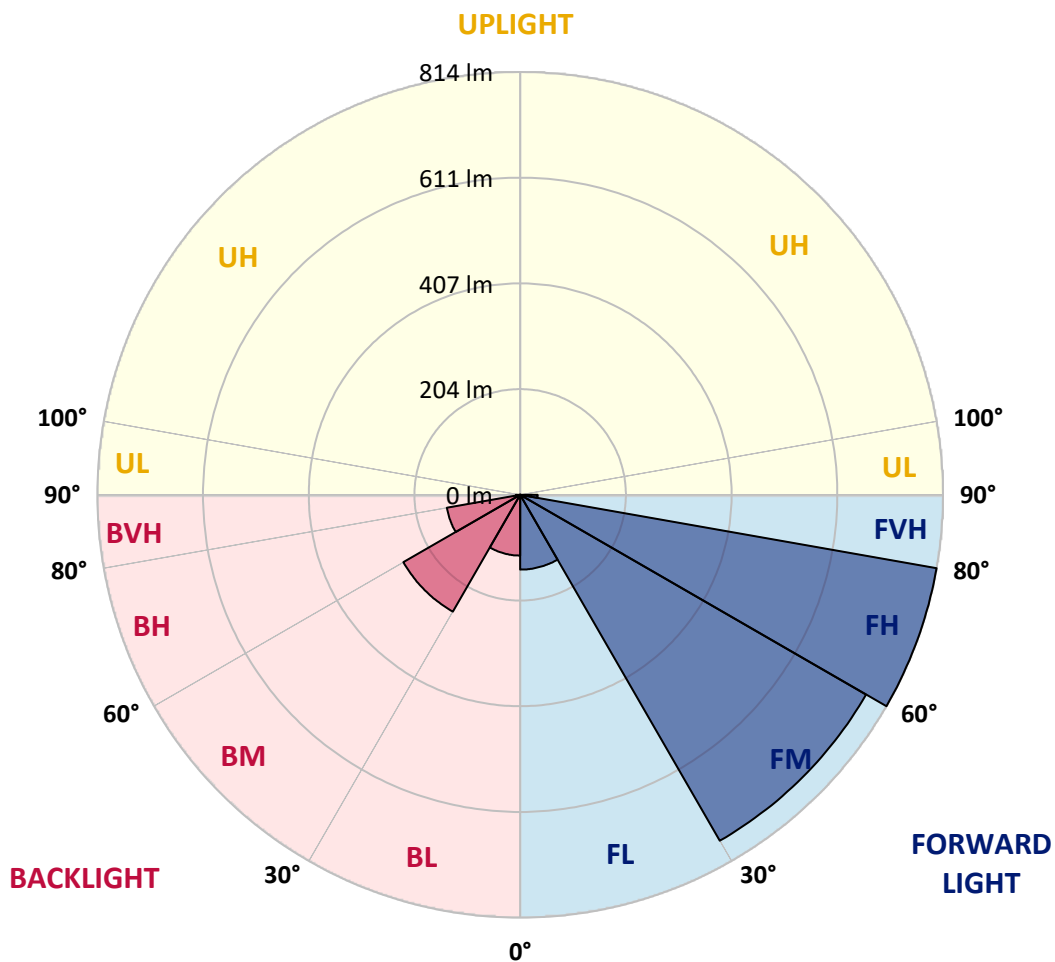

BUG Rating: B1-U0-G1

Type III Short

REPORT NUMBER: P151064

CATALOG NUMBER: VWM-F01-LED-E1-SL3-7030

CANDELA DISTRIBUTION (FULL):

	0°	5°	15°	25°	35°	45°	55°	60°	61°	62°	64°
0°	250.1	250.1	250.1	250.1	250.1	250.1	250.1	250.1	250.1	250.1	250.1
2.5°	261.9	262.1	261.6	261.4	259.9	258.4	257.4	256.1	256.1	256.1	255.6
5°	276.7	275.7	276.5	274.7	271.7	268.9	266.2	263.9	263.4	263.4	262.4
7.5°	294.6	293.3	292.8	290.3	285.8	281.7	276.2	274.0	272.7	272.2	271.7
10°	316.2	316.2	312.9	308.6	302.6	295.6	289.5	285.5	285.3	285.3	283.0
12.5°	338.3	338.8	334.5	330.2	320.4	311.1	304.1	299.6	299.3	298.3	297.1
15°	358.6	357.4	354.6	348.3	337.5	326.5	317.7	313.2	312.2	311.1	310.4
17.5°	375.5	374.2	370.7	362.7	351.4	338.3	327.5	322.7	322.2	321.7	320.7
20°	386.0	385.0	380.0	370.7	358.9	345.6	334.0	330.8	329.7	329.7	329.2
22.5°	392.1	390.6	383.3	371.0	359.4	349.6	340.1	338.0	337.3	337.5	337.5
25°	395.1	393.8	383.5	365.9	354.9	352.1	348.1	346.8	347.1	347.3	347.8
27.5°	395.6	393.8	381.8	359.4	349.1	356.9	359.7	361.7	361.7	362.7	364.4
30°	391.8	389.8	378.3	354.4	346.6	366.4	377.5	382.8	384.8	384.3	388.3
32.5°	385.3	384.0	374.7	354.4	353.6	385.3	404.9	412.4	413.4	413.9	418.5
35°	383.0	382.8	378.8	366.4	375.5	418.5	448.4	454.2	455.4	455.4	458.7
37.5°	382.5	383.8	388.3	389.1	413.9	467.7	506.9	515.7	515.7	518.2	518.2
40°	382.5	385.3	402.4	422.7	460.9	531.8	586.1	596.2	596.2	598.9	597.4
42.5°	397.4	401.4	429.5	468.2	520.3	597.9	660.2	671.6	672.3	671.6	673.8
45°	426.5	430.0	464.2	519.8	581.3	668.8	731.1	744.7	741.9	743.7	744.4
47.5°	465.2	470.7	509.7	576.1	640.9	734.4	810.5	822.9	821.9	822.6	819.3
50°	506.4	512.2	555.7	631.8	700.2	787.2	874.4	892.7	891.0	892.2	894.0
52.5°	542.9	546.4	588.4	673.8	745.2	836.4	923.4	946.3	950.3	950.8	952.0
55°	564.5	568.8	607.2	694.7	777.9	884.7	979.4	1014.1	1021.9	1023.9	1029.5
57.5°	572.0	576.6	611.5	697.7	795.7	929.9	1057.6	1118.7	1125.2	1136.0	1153.6
60°	571.8	576.6	607.0	690.9	813.8	986.0	1179.2	1281.5	1314.7	1325.8	1350.9
62.5°	548.4	553.9	584.8	670.3	836.9	1057.6	1360.2	1517.5	1560.3	1580.4	1607.5
65°	497.1	501.2	530.1	618.0	830.4	1128.2	1511.5	1707.8	1746.8	1776.2	1824.7
67°	451.6	454.2	476.8	556.2	766.6	1130.7	1559.3	1755.0	1789.0	1820.1	1870.2
67.5°	440.1	445.4	463.0	537.3	742.7	1116.4	1556.0	1747.8	1782.4	1814.9	1867.6
70°	358.1	365.7	374.5	424.5	583.8	939.2	1440.6	1621.6	1652.0	1682.2	1755.8
72.5°	220.9	234.5	236.3	267.9	380.0	649.2	1165.7	1367.5	1390.4	1412.0	1487.4
75°	130.2	132.2	138.5	164.1	222.9	388.1	782.1	1015.9	1037.0	1047.5	1106.6
77.5°	72.6	74.6	79.9	102.0	171.4	261.4	455.4	596.9	609.7	623.0	613.5
80°	30.2	32.9	35.4	41.2	80.2	206.3	313.2	379.5	387.8	395.6	405.4
82.5°	14.6	15.6	19.1	21.9	29.2	84.7	245.6	329.0	338.8	350.1	373.0
85°	6.8	7.5	10.6	12.6	14.1	21.4	82.2	160.1	173.7	176.2	180.7
87.5°	0.5	0.5	1.3	1.8	2.5	2.8	8.5	12.1	13.6	12.3	15.6
90°	0.0	0.0	0.0	0.0	0.0	0.0	0.0	0.0	0.0	0.0	0.0